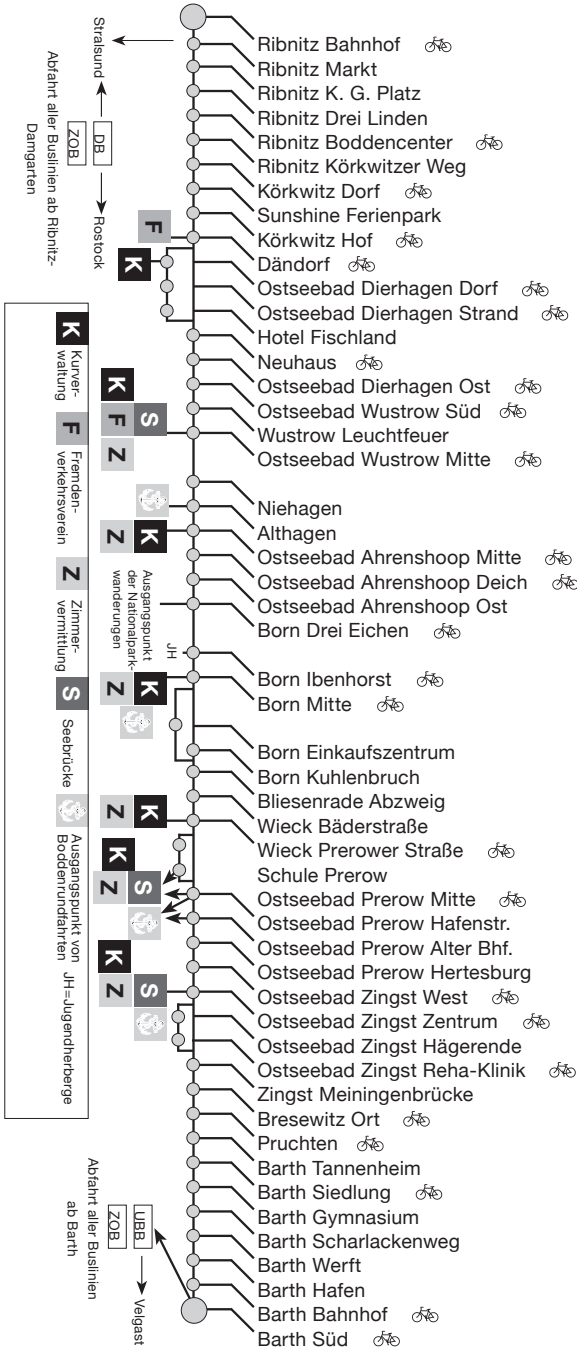

210 Ribnitz-Damgarten – Born – Barth

Preise Radbeförderung (einfache Fahrt, Gesamtnetz VVR)

Fahrradkarte 2,00 €

Fahrradkarte E-Bike 6,00 €

🚲 Aus Sicherheits- und fahrtechnischen Gründen empfehlen wir Radfahrern das Be- und Entladen von Fahrrädern an den gekennzeichneten Haltestellen. Vielen Dank für Ihr Verständnis.