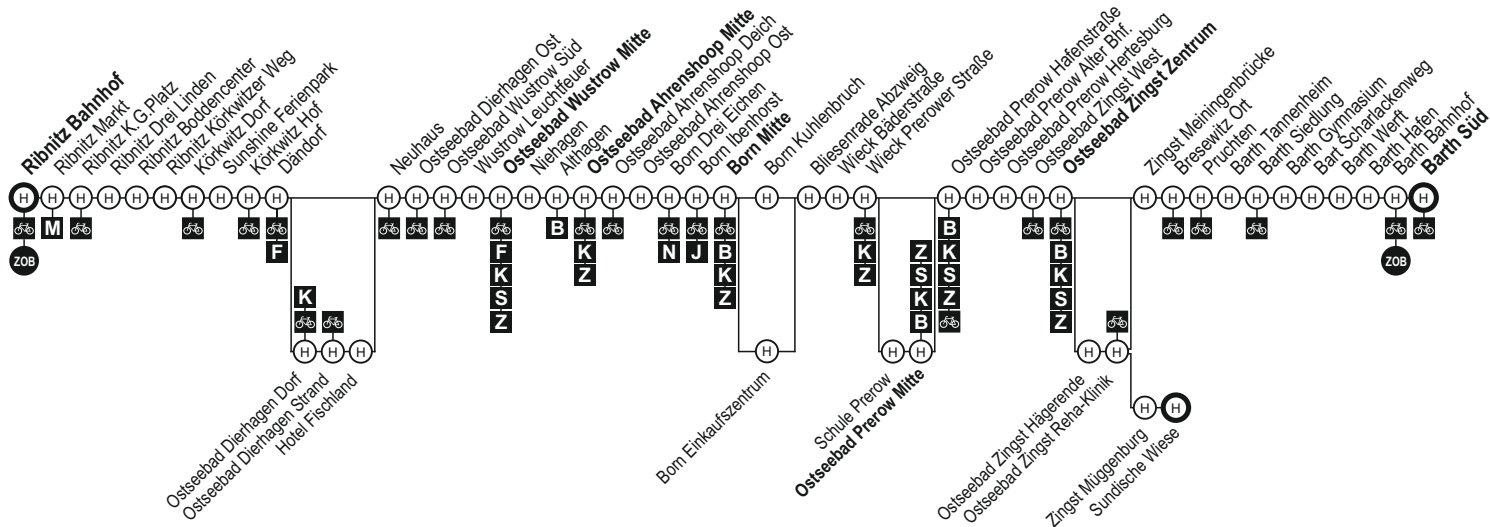

210 Ribnitz-Damgarten - Wustrow - Ahrenshoop - Born - Prerow - Zingst - Barth

M Bernsteinmuseum	Z Zimmervermittlung
F Fremdenverkehrsverein	B Ausgangspunkt Boddenrundfahrten
K Kurverwaltung	N Ausgangspunkt Nationalparkwanderungen
S Seebrücke	J Jugendherberge

Aus sicherheits- und fahrttechnischen Gründen empfehlen wir Radfahren das Be- und Entladen von Fahrrädern an den gekennzeichneten Haltestellen.
Preise Radbeförderung (einfache Fahrt, Gesamtnetz VVR)
Fahrradkarte 3,00 € / Fahrradkarte-E-Bike 7,00€