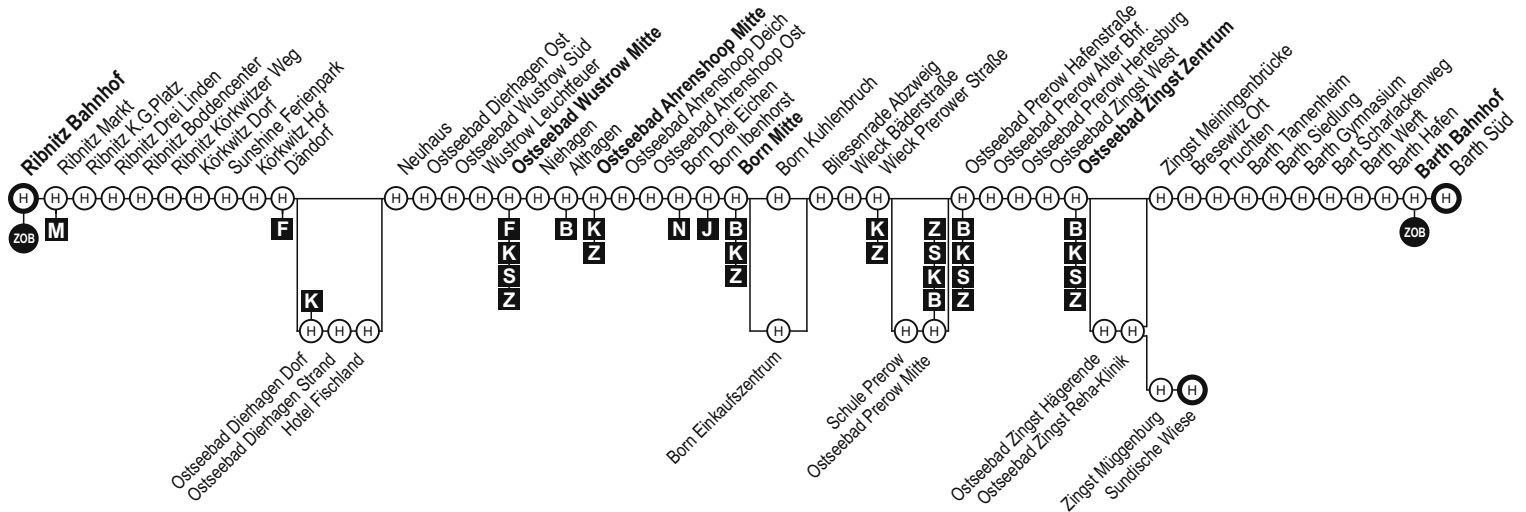

210 Ribnitz-Damgarten - Wustrow - Ahrenshoop - Born - Prerow - Zingst - Barth

B Ausgangspunkt für Boddenrundfahrten
F Fremdenverkehrsverein
K Kurverwaltung

S Seebrücke
Z Zimmervermittlung
N Ausgangspunkt Nationalparkwanderungen

J Jugendherberge
M Bernsteinmuseum

210 Ribnitz-Damgarten - Wustrow - Ahrenshoop - Born - Prerow - Zingst – Barth gültig 01. - 30.04.2025*

* - Bitte beachten Sie: Aufgrund der Baustelle in Barth kommt es vorauss. im Zeitraum 09.-17.04. zu Änderungen, welche im vorliegenden Fahrplan nicht hinterlegt sind.